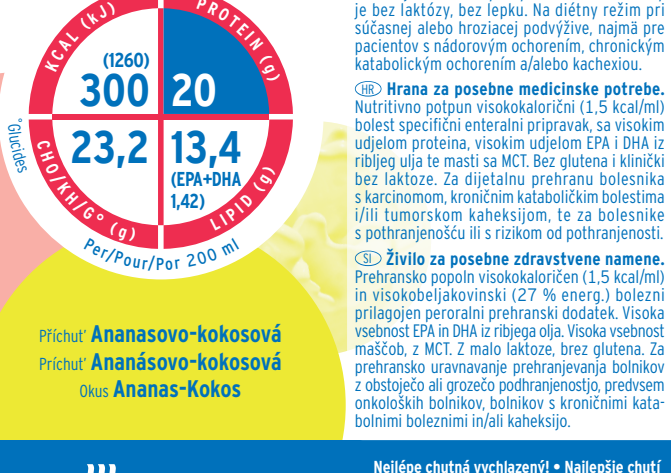

Průměrný obsah/Přeměrný obsah/Povprčná vĕbnoŝt  
 Na.....47,5 mg Cl.....50 mg Mg.....26 mg Fe.....2,5 mg Cu.....375 µg I.....37,5 µg Cr.....12,5 µg Se.....13,5 µg  
 K.....128 mg Ca.....203 mg P.....120 mg Zn.....2,0 mg Mn.....0,5 mg F.....0,25 mg Mo.....18,8 µg

Nejlépe chuťná vychlazený! • Najlepšie chuťné vychlazený! • Najbolje servirati ohlađeno! • Živilo je najbolji okusno, ĉe je ohlađeno!

Per/na/100 ml:

**Supportan**  
DRINK

**e 4 x 200 ml (= 800 ml)**

**Supportan**  
DRINK